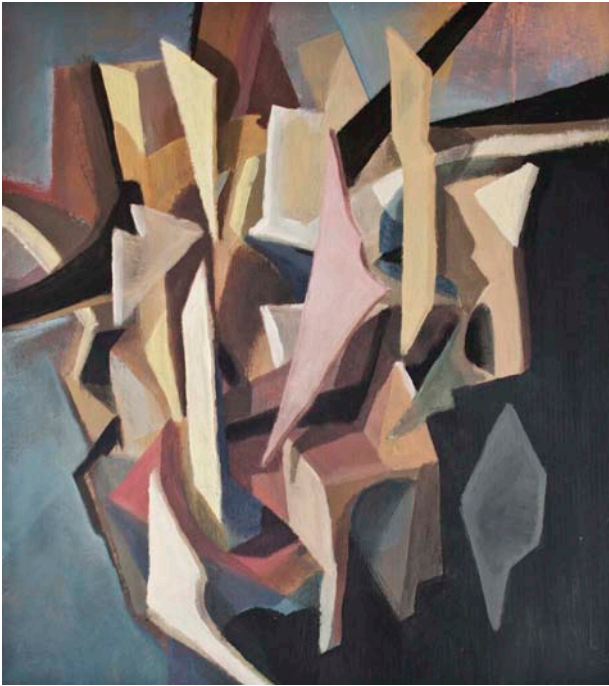

An abstract painting featuring a complex composition of white, red, and black elements. The white areas are prominent, with some sections appearing as if they are draped or layered. Red and black elements are interspersed, creating a sense of depth and contrast. The overall effect is one of dynamic movement and layered textures.

O.T.
81 x 65 cm, Acryl auf Leinwand, 2012

DON-QUIXOTE
81 x 65 cm, Acryl auf Leinwand, 2014

CIRCUS

75 x 100 cm, Acryl auf Leinwand, 2015

O.T.

29,5 x 22,5 cm, Acryl mit Ölpastellkreide auf MDF-Platte, 2014

O.T.

29,5 x 22,5 cm, Acryl mit Ölpastellkreide auf MDF-Platte, 2014

VOILE LENT

29,5 x 22,5 cm, Acryl mit Ölpastellkreide auf MDF-Platte, 2014

SELBSTÄHNLICHKEIT

28,5 x 22,5 cm, Acryl mit Ölpastellkreide auf MDF-Platte, 2013

V (PALETTENRÄUME)

100 x 200 cm, Acryl auf Leinwand, 2010/ 2011

DER VORAUSDENKENDE

100 x 150 cm, Acryl auf Leinwand, 2016

HYLIKER

44 x 39 cm, Acryl auf Pappkarton, 2014

O.T.

44 x 39 cm, Acryl auf Pappkarton, 2014