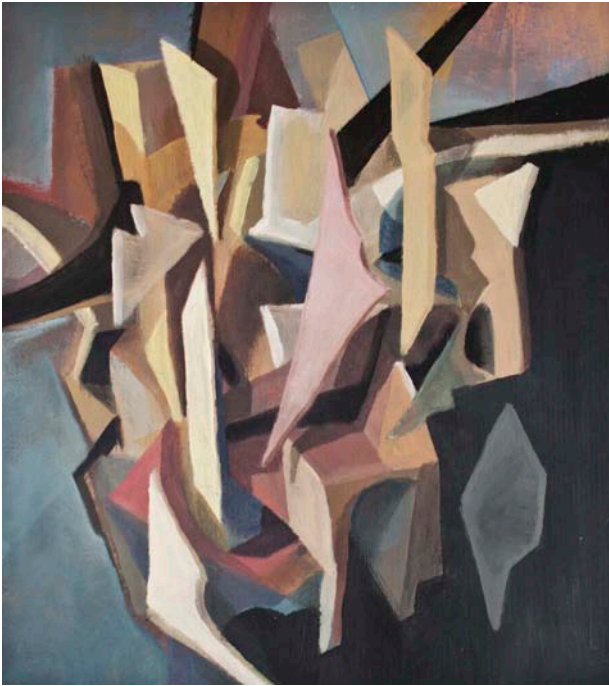

An abstract painting featuring a complex composition of white, red, and dark tones. The white areas are prominent, with some red and dark shapes interspersed. The overall effect is one of dynamic movement and layered textures.

O.T.
81 x 65 cm, Acryl auf Leinwand, 2012

DON-QUIXOTE
81 x 65 cm, Acryl auf Leinwand, 2014

CIRCUS

75 x 100 cm, Acryl auf Leinwand, 2015

O.T.

29,5 x 22,5 cm, Acryl mit Ölpastellkreide auf MDF-Platte, 2014

O.T.

29,5 x 22,5 cm, Acryl mit Ölpastellkreide auf MDF-Platte, 2014

VOILE LENT

29,5 x 22,5 cm, Acryl mit Ölpastellkreide auf MDF-Platte, 2014

SELBSTÄHNLICHKEIT

28,5 x 22,5 cm, Acryl mit Ölpastellkreide auf MDF-Platte, 2013

V (PALETTENRÄUME)

100 x 200 cm, Acryl auf Leinwand, 2010/ 2011

DER VORAUSDENKENDE

100 x 150 cm, Acryl auf Leinwand, 2016

HYLIKER

44 x 39 cm, Acryl auf Pappkarton, 2014

O.T.

44 x 39 cm, Acryl auf Pappkarton, 2014