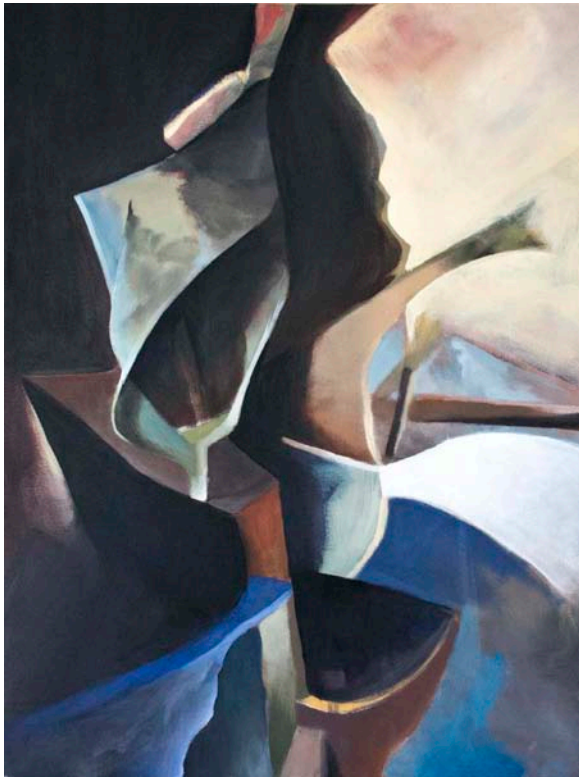

An abstract painting featuring a complex composition of white, red, and dark tones. The white areas are prominent, with some red and dark shapes interspersed. The overall effect is one of dynamic movement and layered textures.

CARSTEN GUDE

Arbeitsproben aus 2010–2017

MALEREI

O.T.
40 x 35 cm, Acryl auf Leinwand, 2015

O.T.
40 x 35 cm, Acryl auf Leinwand, 2015

O.T.
40 x 35 cm, Acryl auf Leinwand, 2015

III (PALETTENRÄUME)

100 x 150 cm, Acryl auf Leinwand, 2010/2011

O.T.
81 x 65 cm, Acryl auf Leinwand, 2012

DON-QUIXOTE
81 x 65 cm, Acryl auf Leinwand, 2014

CIRCUS

75 x 100 cm, Acryl auf Leinwand, 2015

O.T.

29,5 x 22,5 cm, Acryl mit Ölpastellkreide auf MDF-Platte, 2014

O.T.

29,5 x 22,5 cm, Acryl mit Ölpastellkreide auf MDF-Platte, 2014

VOILE LENT

29,5 x 22,5 cm, Acryl mit Ölpastellkreide auf MDF-Platte, 2014

SELBSTÄHNLICHKEIT

28,5 x 22,5 cm, Acryl mit Ölpastellkreide auf MDF-Platte, 2013